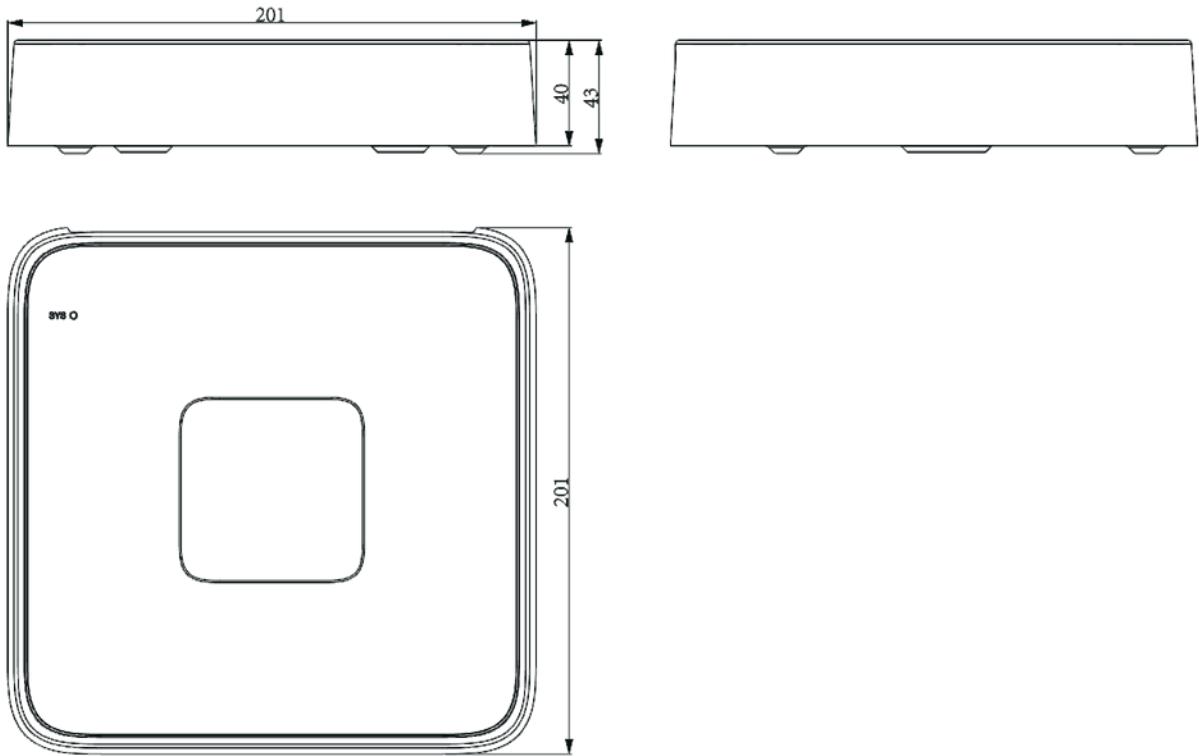

DIMENSÕES(mm)