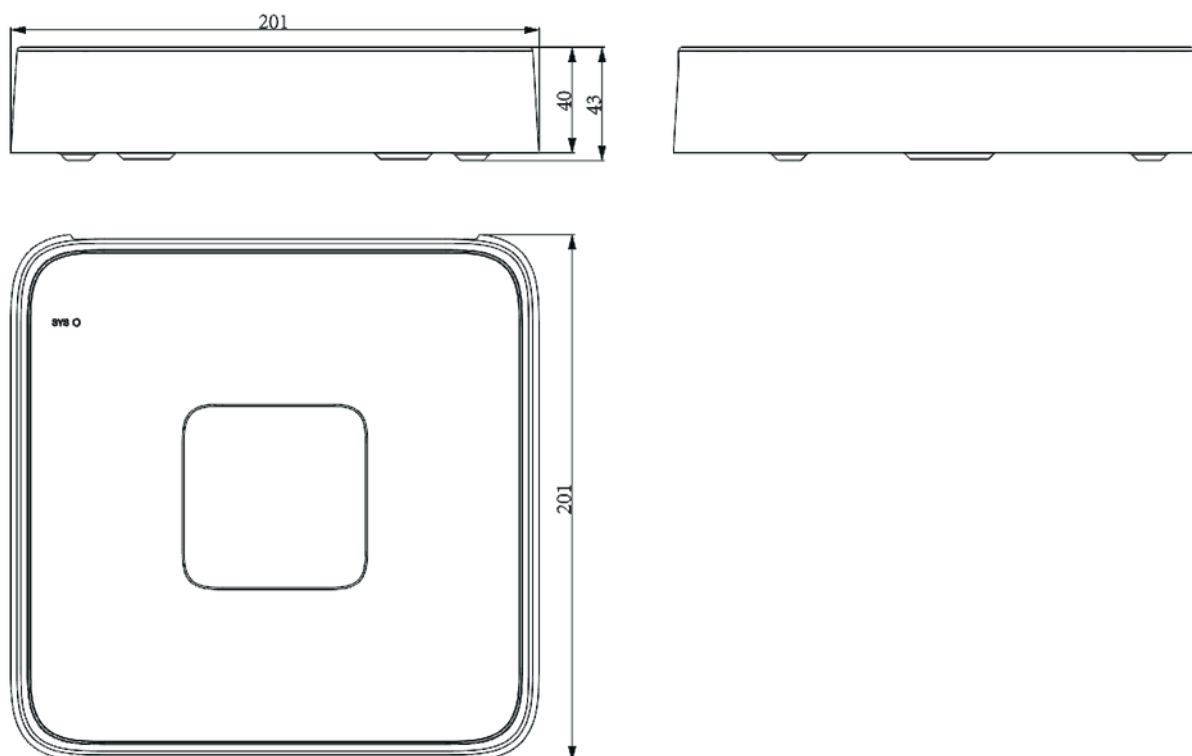

DIMENSÕES(mm)