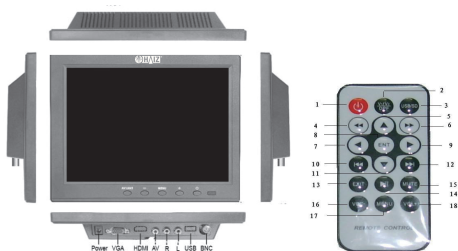

MANUAL HZ-101HD

MONITOR LCD TFT COLORIDO HD 10,1 POLEGADAS

Suporte de função: AV e VGA e BNC e HDMI

Leia este manual cuidadosamente antes de usar este produto e guarde-o para referência futura.

A principal função e característica:

1. 10.1" Novo painel HD
2. Suporte NTSC e PAL.
3. Tipo: 16:10
4. Resolução: 1024*600
5. Entrada de sinal: Vga, av, bnc, hdmi
6. Formato de entrada do computador máximo 1920x1080 @ 60 HZ HDMI 480 I, 480p, 576 I, 576p, 720p, 1080 I, 1080 p
6. Porta USB, suporte a áudio (MP3, WMA), vídeo (AVI, RM, RMVB), MPEG1~4), imagens (JPEG, BMP, PNG), arquivo de texto (TXT)
- 7.Áudio: saída de áudio esquerda/direita
8. Fonte de alimentação: 12V 7W

Função das teclas

- 1 - Ligar/Desligar
- 2 - Vga Av Bnc HDMI
- 3 - USB
- 4 - Retroceder Rápido
- 5 - Cima
- 6 - Avançar Rápido
- 7 - Esquerda
- 8 - Enter
- 9 - Direita
- 10 - Retroceder
- 11 - Baixo
- 12 - Avançar
- 13 - Sair
- 14 - Iniciar/Pausar
- 15 - Mudo
- 16 - Diminuir volume
- 17 - Menu
- 18 - Aumentar volume