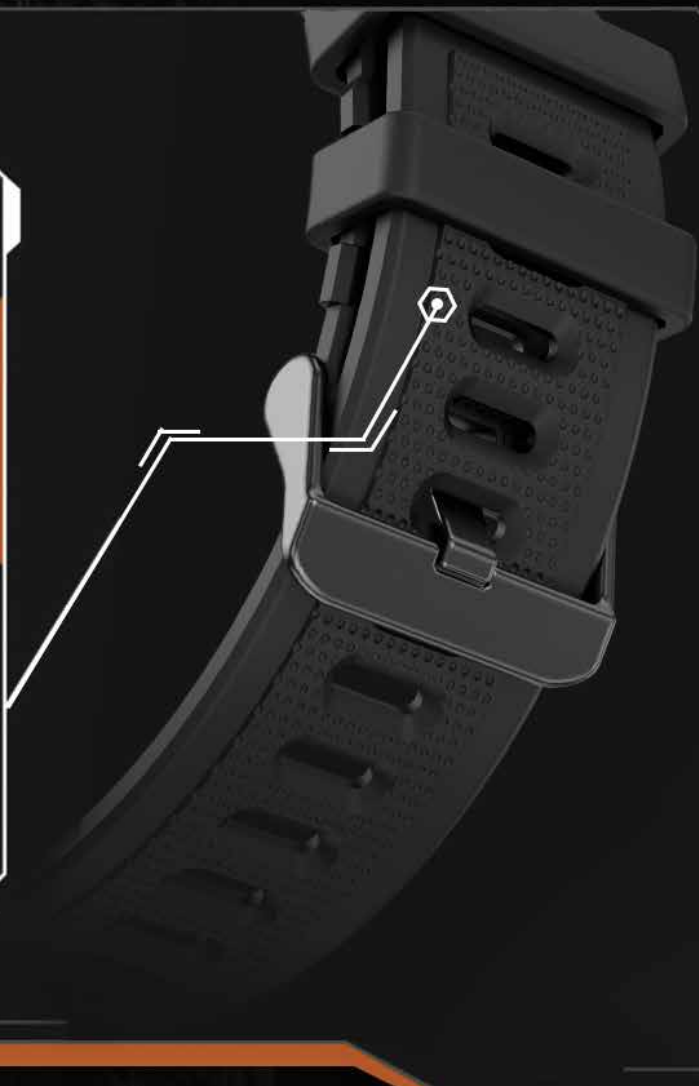

Teste de névoa salina

Teste de baixa pressão

Teste fúngico

Tempestade de areia

2

Pulseira de silicone,
macia e confortável.

O relógio é combinado com uma pulseira de silicone, adicionando uma sensação leve e confortável à sua vida ao ar livre. Ajuste suave, resistente e resistente ao desgaste, é o seu melhor parceiro na natureza.

Lanterna LED estilo tático

Suporta luz branca de quatro seções e lanterna LED verde tática, a lanterna não é apenas uma ferramenta de iluminação, mas também pode ser definida como um lembrete de mensagem do flash deslumbrante, o lembrete é mais atraente.